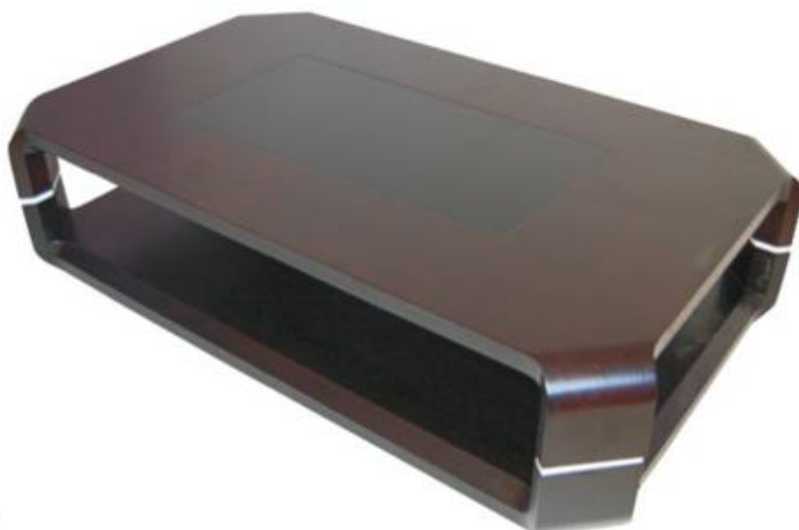

mod. Coral

MESA CENTRO LACADA ALTO BRILLO

Ref. CORAL
134x79x42
PUNTOS - 220

Disponible en colores negro ,blanco

mod. **Helenia**

MESA CENTRO LACADA ALTO BRILLO
INCLUYE CAJÓN
Ref. HELENIA
120x60x40
PUNTOS - 220