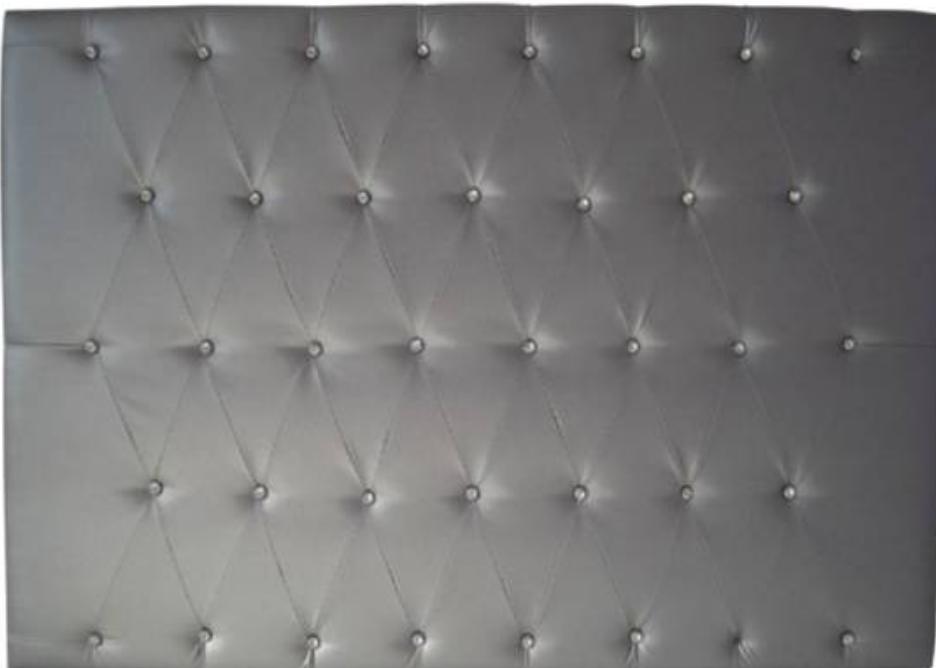

Puntos

JAV. 110x10m

228

JAV. 160x100

264

JAV. 200x100

298

Cabezal estructura de madera tapizado en polipiel alta calidad. Disponible en amplia gama de colores y medidas.

mod. Boston

medida	Puntos
BOS. 110x100	142
BOS. 160x100	158
BOS. 200x100	182

Cabezal estructura de madera tapizado en polipiel alta calidad. Disponible en amplia gama de colores y medidas.

mod. Boston Luxor