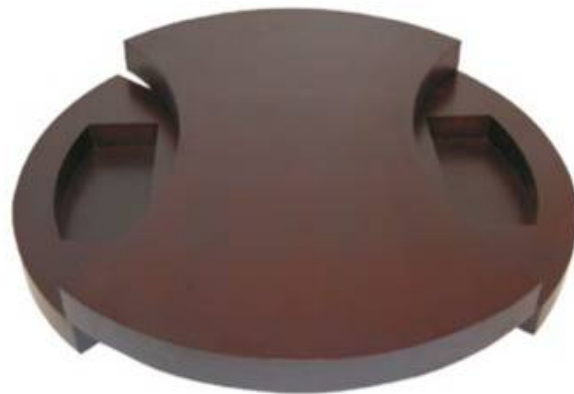

mod. **Rotary**

MESA CENTRO TERMINACIÓN MATE WENGUE
BASE GIRATORIA 360°
Ref. ROTARY
119x89x38
PUNTOS - 220

Disponible en color negro